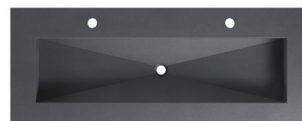

46 x 120 cm
0-1-2 kraangaten