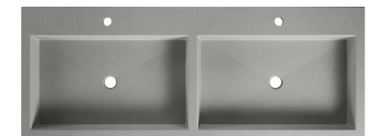

# EXCLUSIVE XL

Ook nieuw binnen de Exclusive XL zijn de wastafelbladen van beton. Deze stoere wastafelbladen worden gekenmerkt door een strak en helder lijnenspel en passen perfect in de moderne badkamer. Uitstekend te combineren met industriële elementen zoals onze nieuwe mat zwarte led verlichting en mat zwarte grepen. Om het plaatje compleet te maken bieden wij, voor de gehele collectie, twee nieuwe houtstructuren aan. De kleuren Sable en Sherwood zijn een perfecte combinatie met beton, leverbaar in betonkleur, muisgrijs en zwart.

54 x 140 cm  
0-2 kraangaten

open hoge kast  
160h x 35d x 35b  
incl. 5 legplanken

TE COMBINEREN MET HET BETON, KUNSTMARMER EN KERAMIEK  
WASTAFELBLAD UIT DE TOILET SERIE

toilet frame  
30h x 22d x 40b  
incl. 1 legplank