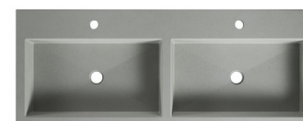

## WASTAFELBLADEN | BETON *(ook leverbaar in de RISE serie, tot maar liefst 140 cm.)*

46 x 60 cm  
0-1 kraangat

46 x 80 cm  
0-1 kraangat

46 x 100 cm  
0-1-2 kraangaten

46 x 120 cm  
0-1-2 kraangaten

46 x 120 cm  
0-2 kraangaten

# BLEND

Afgelopen jaar werd de stoere maar moderne lijn Blend geïntroduceerd. Een robuust keramisch wastafelblad met dunne bladlijn gecombineerd met een geblokte onderkast en tal van greep mogelijkheden. Om deze lijn nog flexibeler te maken breiden wij onze onderkasten van 120 en 140 centimeter uit met extra laden. Keuze uit 1, 2 of 4 laden voor meer indelingsvrijheid en optimaal gebruiksgemak.