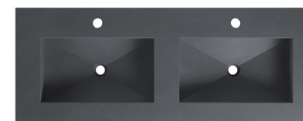

## WASTAFELBLADEN | CERABLAD

46 x 60 cm  
0-1 kraangat

46 x 80 cm  
0-1 kraangat

46 x 100 cm  
0-1-2 kraangaten

46 x 120 cm  
0-1-2 kraangaten

46 x 120 cm  
0-2 kraangaten

# BLEND

Afgelopen jaar werd de stoere maar moderne lijn Blend geïntroduceerd. Een robuust keramisch wastafelblad met dunne bladlijn gecombineerd met een geblokte onderkast en tal van greep mogelijkheden. Om deze lijn nog flexibeler te maken breiden wij onze onderkasten van 120 en 140 centimeter uit met extra laden. Keuze uit 1, 2 of 4 laden voor meer indelingsvrijheid en optimaal gebruiksgemak.