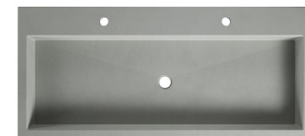

54 x 120 cm
0-1-2 kraangaten